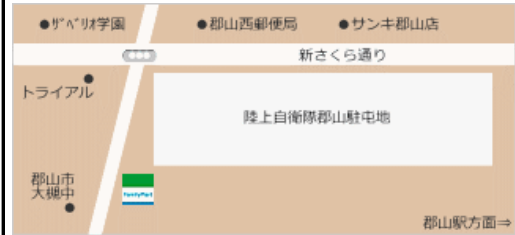

▶ファミリーマート郡山田村町守山店

〒963-1155 福島県郡山市田村町守山字小姓町14

TEL / FAX.024-965-1511

▶ファミリーマート郡山大槻西ノ宮店

〒963-0201 福島県郡山市大槻町字西ノ宮北35-1

TEL / FAX.024-962-7561

▶ファミリーマート郡山鶴見坦二丁目店

〒963-8861 福島県郡山市鶴見坦二丁目15-16